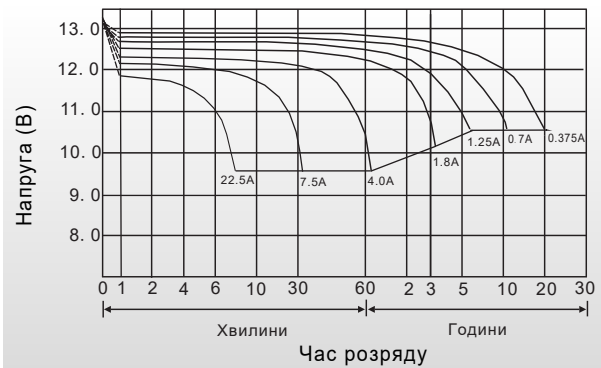

LPM 12-7.5AH

12V7.5Ah

ДІЯ ТЕМПЕРАТУРИ НА ЄМНІСТЬ

ХАРАКТЕРИСТИКИ РОЗРЯДУ (25°C)

КІЛЬКІСТЬ ЦИКЛІВ / ГЛИБИНА РОЗРЯДУ

ХАРАКТЕРИСТИКИ САМОРОЗРЯДУ

ТЕРМІН СЛУЖБИ / ТЕМПЕРАТУРА

ХАРАКТЕРИСТИКИ ЗАРЯДУ (°C)