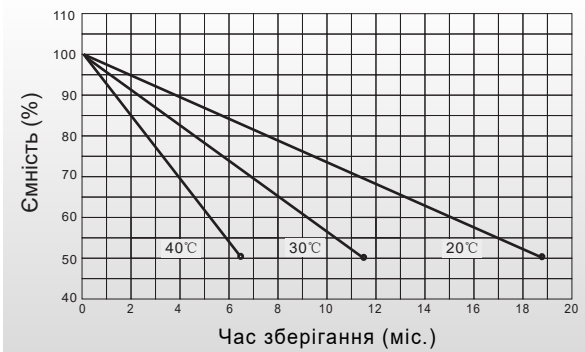

LPM 12-7.5AH

12V7.5Ah

ДІЯ ТЕМПЕРАТУРИ НА ЄМНІСТЬ

ХАРАКТЕРИСТИКИ РОЗРЯДУ (25°C)

КІЛЬКІСТЬ ЦИКЛІВ / ГЛИБИНА РОЗРЯДУ

ХАРАКТЕРИСТИКИ САМОРОЗРЯДУ

ТЕРМІН СЛУЖБИ / ТЕМПЕРАТУРА

ХАРАКТЕРИСТИКИ ЗАРЯДУ (°C)