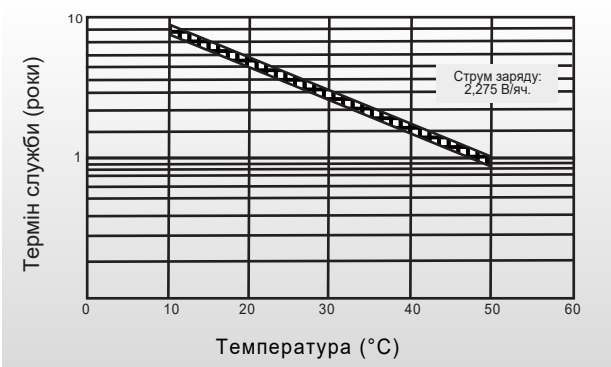

LPM 12-7.5AH

12V7.5Ah

ДІЯ ТЕМПЕРАТУРИ НА ЄМНІСТЬ

ХАРАКТЕРИСТИКИ РОЗРЯДУ (25°C)

КІЛЬКІСТЬ ЦИКЛІВ / ГЛИБИНА РОЗРЯДУ

ХАРАКТЕРИСТИКИ САМОРОЗРЯДУ

ТЕРМІН СЛУЖБИ / ТЕМПЕРАТУРА

ХАРАКТЕРИСТИКИ ЗАРЯДУ (°C)