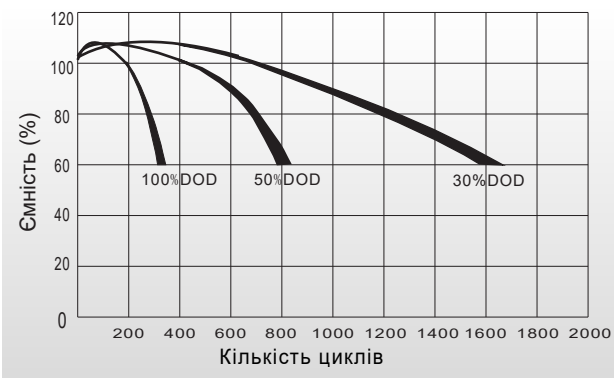

LPM 12-7.5AH

12V7.5Ah

ДІЯ ТЕМПЕРАТУРИ НА ЄМНІСТЬ

ХАРАКТЕРИСТИКИ РОЗРЯДУ (25°C)

КІЛЬКІСТЬ ЦИКЛІВ / ГЛИБИНА РОЗРЯДУ

ХАРАКТЕРИСТИКИ САМОРОЗРЯДУ

ТЕРМІН СЛУЖБИ / ТЕМПЕРАТУРА

ХАРАКТЕРИСТИКИ ЗАРЯДУ (°C)