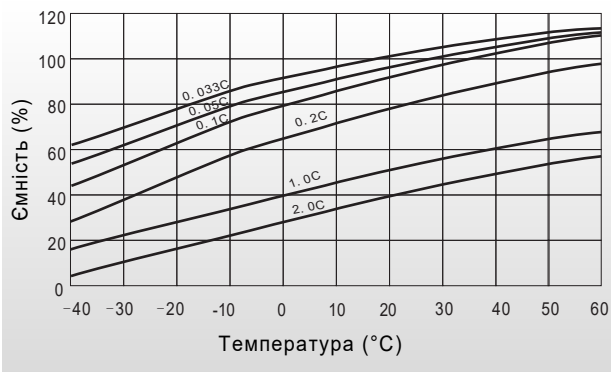

LPM 12-7.5AH

12V7.5Ah

ДІЯ ТЕМПЕРАТУРИ НА ЄМНІСТЬ

ХАРАКТЕРИСТИКИ РОЗРЯДУ (25°C)

КІЛЬКІСТЬ ЦИКЛІВ / ГЛИБИНА РОЗРЯДУ

ХАРАКТЕРИСТИКИ САМОРОЗРЯДУ

ТЕРМІН СЛУЖБИ / ТЕМПЕРАТУРА

ХАРАКТЕРИСТИКИ ЗАРЯДУ (°C)